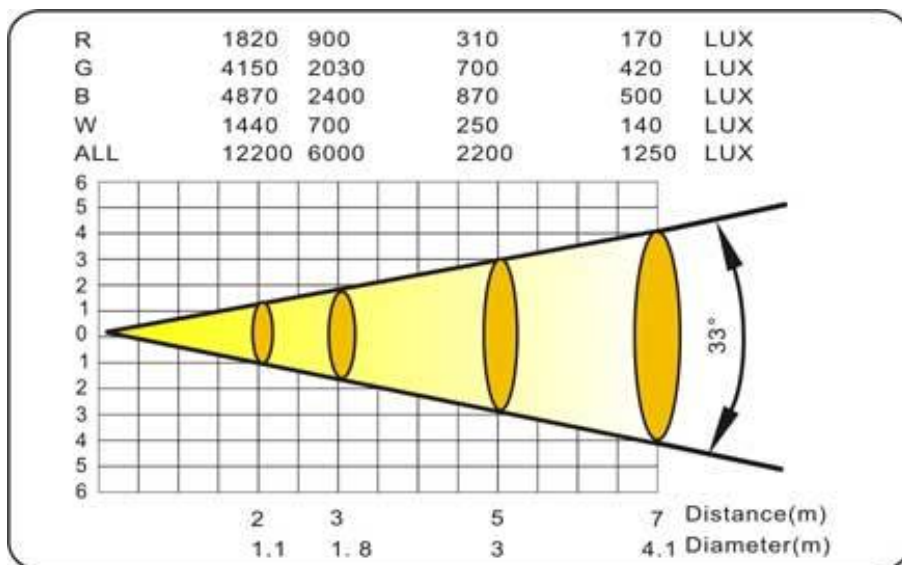

Единый адрес для всех регионов: gty@nt-rt.ru || www.lightsky.nt-rt.ru

Светодиодные приборы LIGHT SKY ECL 54-415

Характеристики

- Источник света: Сверх-яркие диоды 54шт.х3W LED (R12,G16,B14,W12)
- Эквивалент лампе 810 Вт
- Степень защиты: IP-20
- Питание: 190-240V
- Частота: 50-60Hz
- Стробоскоп: 128-190Hz
- Потребляемая мощность: 170W
- Система управления: DMX 512 = 13 каналов
- Габариты: 226x226x450 мм
- Вес: 4,6 кг